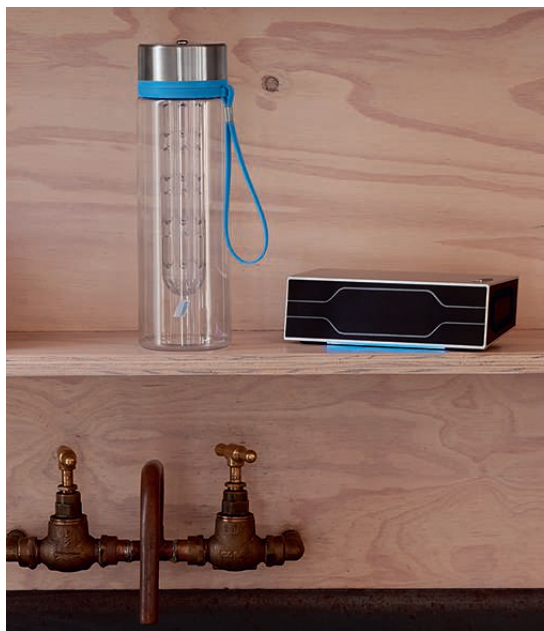

Bidon BMW i.

Bidon w nowoczesnej stylistyce BMW i, z sitkiem. Z pętlą do noszenia. Materiał: Tritan™. Pojemność: 750 ml.

przezroczysty 80 56 2 359 288 **170,00 zł**