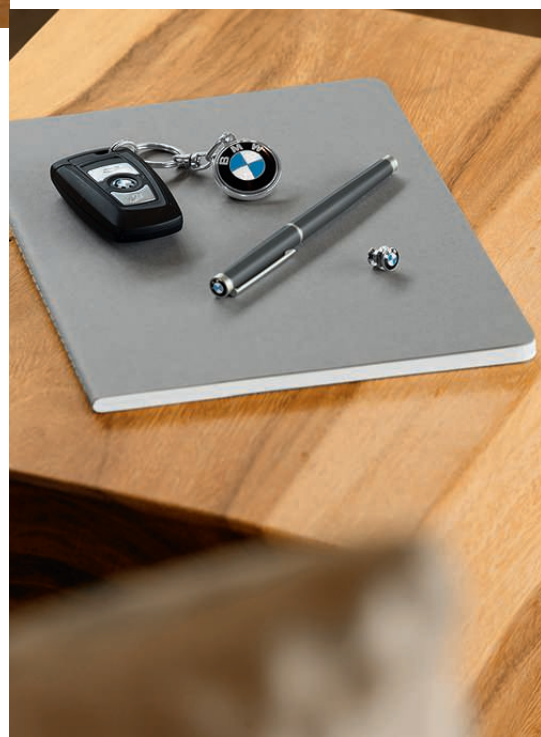

Podkładka pod mysz BMW.

Podkładka pod mysz z motywem BMW X6. Antypoślizgowy spód, wierzch zapewniający optymalny poślizg. Materiał: tworzywo sztuczne. Wymiary: 240 x 190 mm.

wielokolorowa 80 28 2 411 121 **25,00 zł**

Mysz komputerowa BMW X6.

Bezprzewodowa mysz komputerowa w postaci modelu BMW X6. Automatem tryb spoczynkowy. Materiał: tworzywo sztuczne.

wielokolorowa 80 29 2 411 123 **165,00 zł**

Pamięć USB BMW.

Miała pamięć USB w srebrnej obudowie. Mechanizm otwierania oraz czarna wąska smycz z zapięciem. Materiał: metal.

srebrna, 8 GB	80 29 2 288 709	95,00 zł
srebrna, 16 GB	80 29 2 358 820	140,00 zł
srebrna, 32 GB	80 29 2 411 124	140,00 zł

Breloczek BMW z logo.

Błyszcący breloczek z trójkolorowym logo BMW. Materiał: metal.

srebrny 80 23 0 444 663 **115,00 zł**