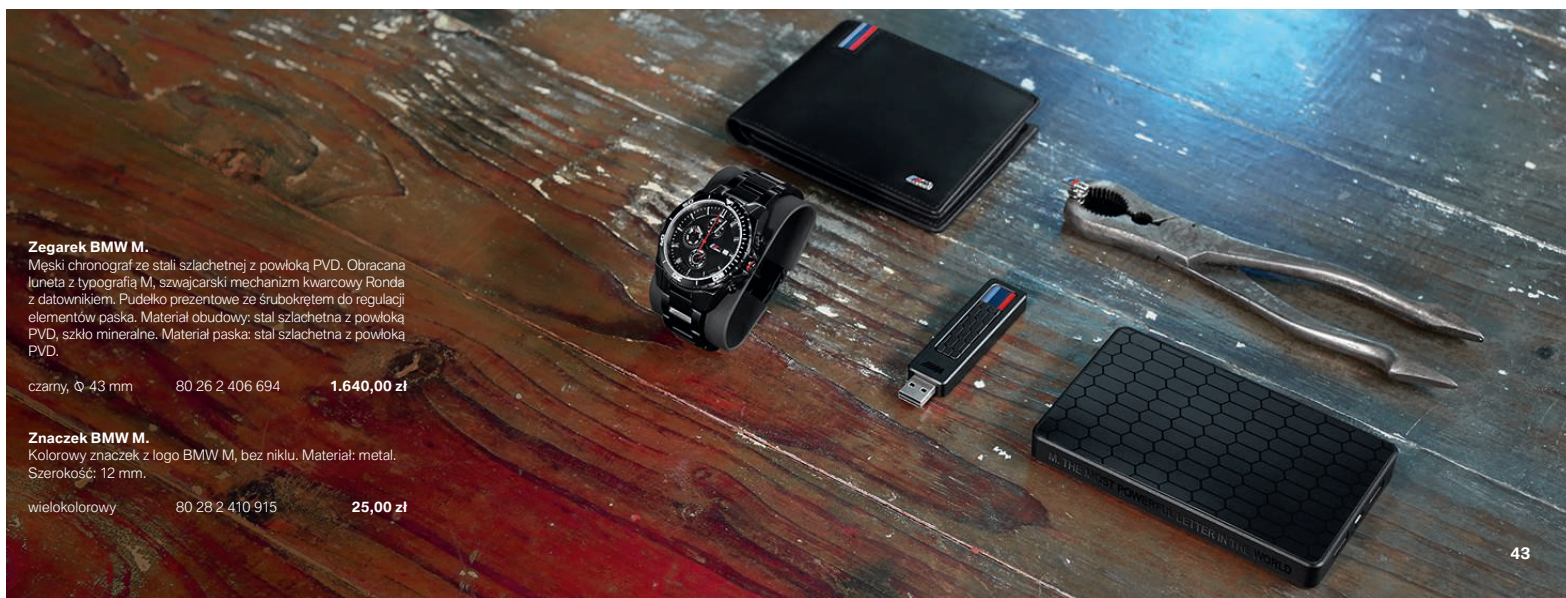

Zegarek BMW M.

Męski chronograf ze stali szlachetnej z powłoką PVD. Obracana luneta z typografią M, szwajcarski mechanizm kwarcowy Ronda z datownikiem. Pudełko prezentowe ze srebrkretem do regulacji elementów paska. Materiał obudowy: stal szlachetna z powłoką PVD, szkło mineralne. Materiał paska: stal szlachetna z powłoką PVD.

czarny, Ø 43 mm 80 26 2 406 694 **1.640,00 zł**

Znaczek BMW M.

Kolorowy znaczek z logo BMW M, bez niklu. Materiał: metal. Szerokość: 12 mm.

wielokolorowy 80 28 2 410 915 **25,00 zł**