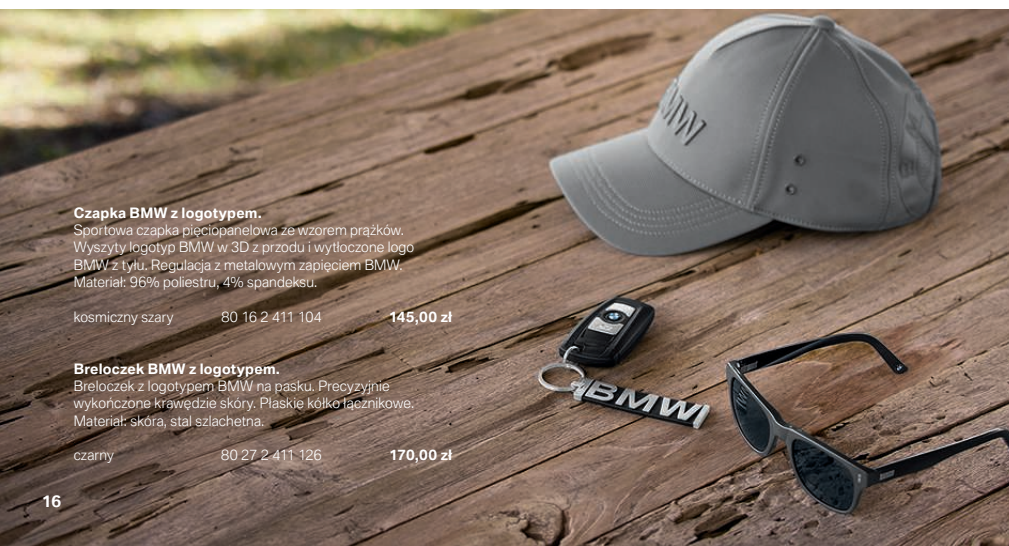

Czapka BMW z logotypem.

Sportowa czapka pięciopanelowa ze wzorem prążków. Wyszyty logotyp BMW w 3D z przodu i wytłoczone logo BMW z tyłu. Regulacja z metalowym zapięciem BMW. Materiał: 96% poliestru, 4% spandeksu.

kosmiczny szary	80 16 2 411 104	145,00 zł

Breloczek BMW z logotypem.

Breloczek z logotypem BMW na pasku. Precyzyjnie wykończone krawędzie skóry. Piaskie kółko łącznikowe. Materiał: skóra, stal szlachetna.

czarny	80 27 2 411 126	170,00 zł