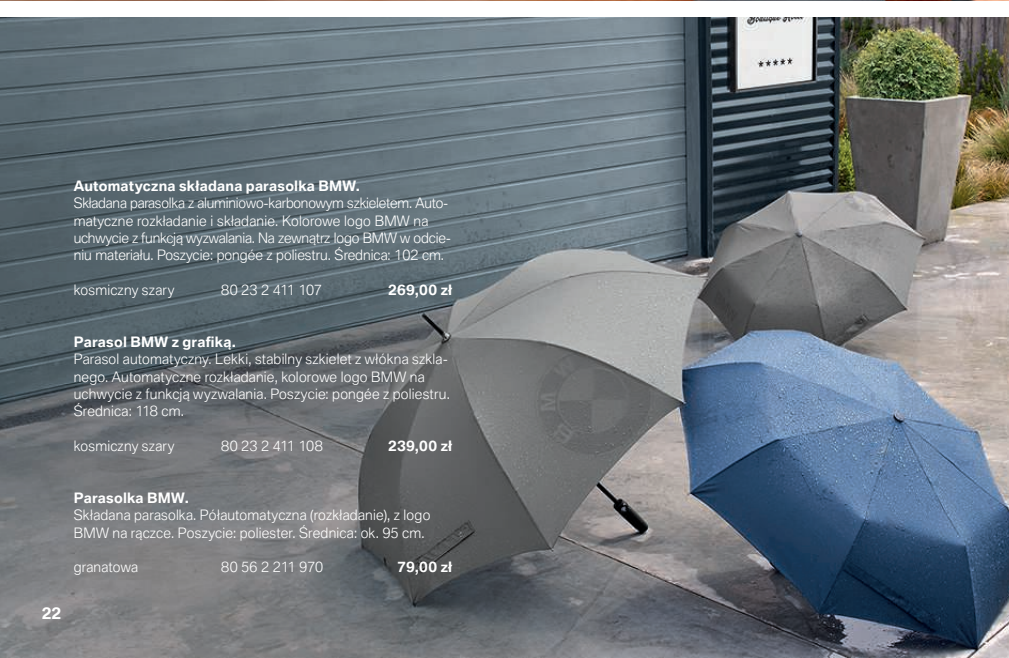

Automatyczna składana parasolka BMW.

kosmiczny szary 80 23 2 411 107 **269,00 zł**

Parasol BMW z grafiką.

Parasol automatyczny. Lekki, stabilny szkielet z włókna szklanego. Automatyczne rozkładanie, kolorowe logo BMW na uchwyście z funkcją wyzwalania. Poszycie: pongée z poliestru. Średnica: 118 cm.

kosmiczny szary 80 23 2 411 108 **239,00 zł**

Parasolka BMW.

granatowa 80 56 2 211 970 **79,00 zł**