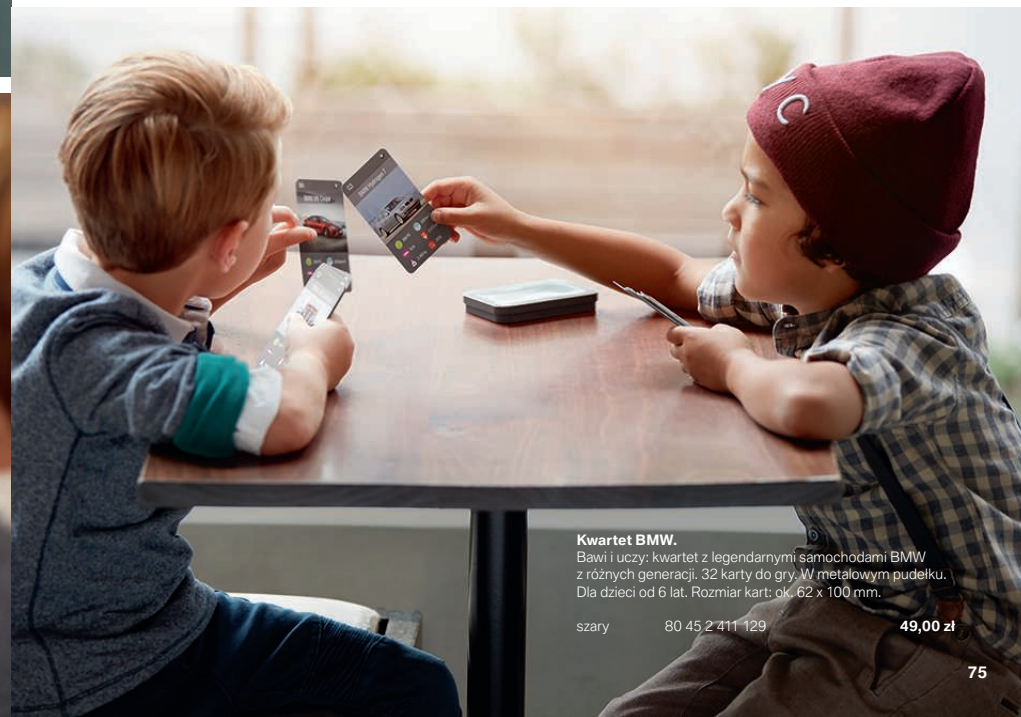

wielokolorowe 80 45 2 411 130

99,00 zł

Kwartet BMW.

Bawi i uczy: kwartet z legendarnymi samochodami BMW z różnych generacji. 32 karty do gry. W metalowym pudełku. Dla dzieci od 6 lat. Rozmiar kart: ok. 62 x 100 mm.